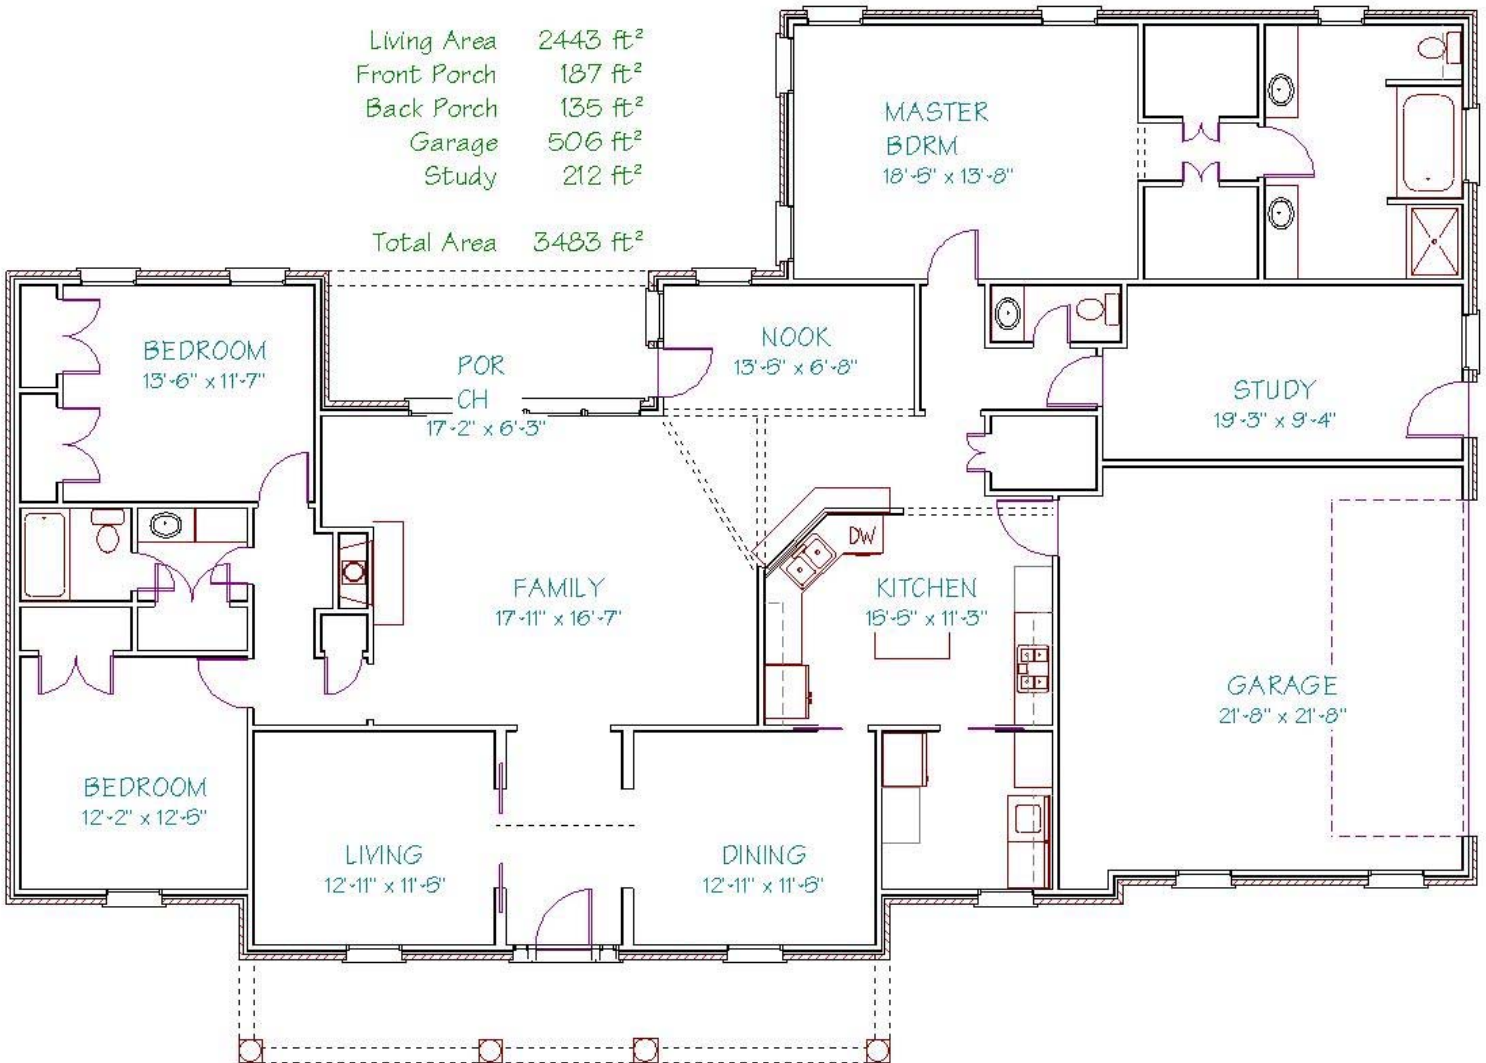

| | |
|-------------------|----------------------------|
| Living Area | 2443 ft ² |
| Front Porch | 187 ft ² |
| Back Porch | 135 ft ² |
| Garage | 506 ft ² |
| Study | 212 ft ² |
| Total Area | 3483 ft² |